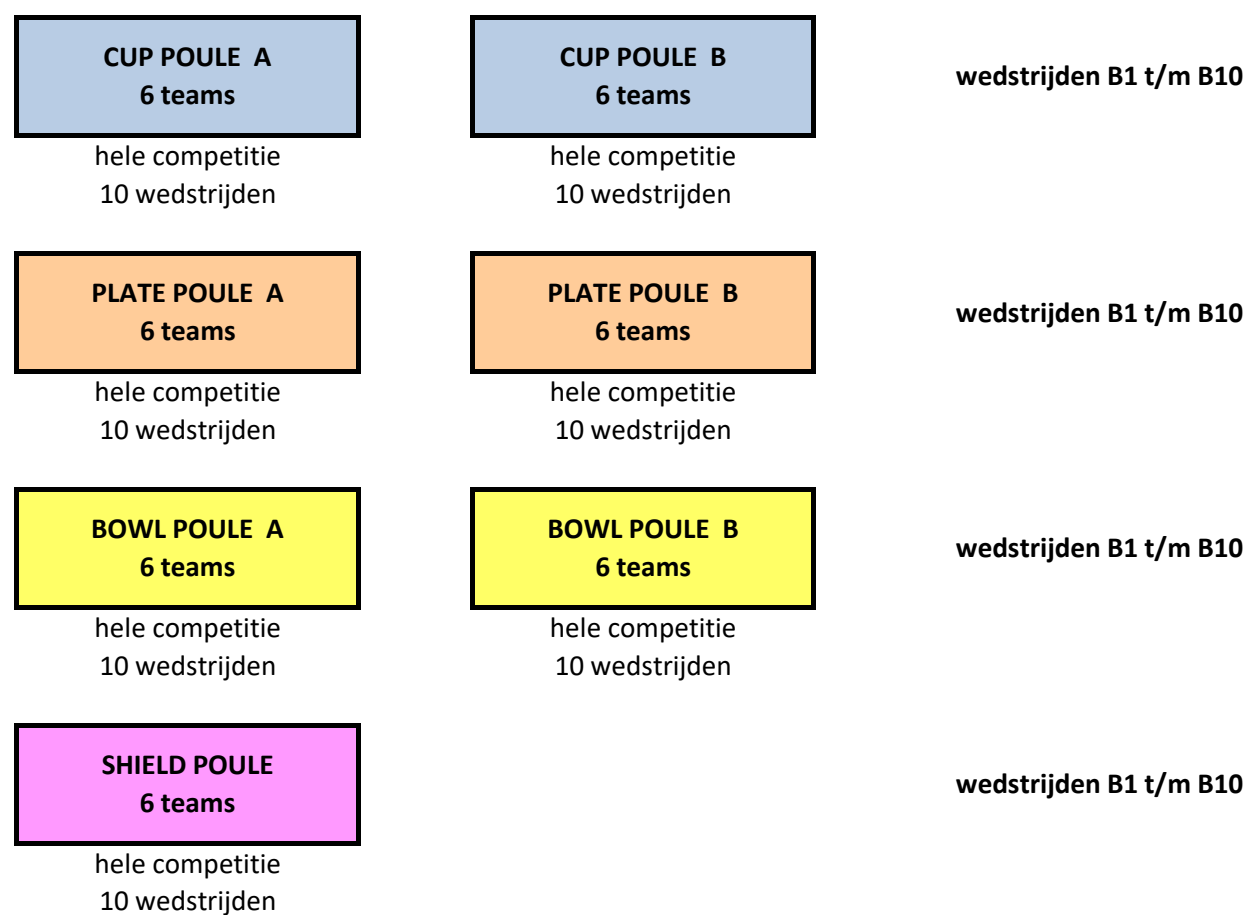

# SCHEMA COLTS seizoen 2017-2018

datum 18-8-2017

*1e fase totaal 46 teams, Cup, Plate, Bowl en Shield Halve competitie, 7 wedstrijden, 7 speelronden*

wedstrijden A1 t/m A7

*2e fase totaal 42 teams, Cup, Plate, Bowl en Shield hele competitie*

*Cup, Plate en Bowl en Shield hele competitie, 10 wedstrijden*

*Play-Off en finales worden later door het LJO bekend gemaakt, afhankelijk van seizoensverloop.*

*Finales tussen poules A en B, Shield poules geen finale*