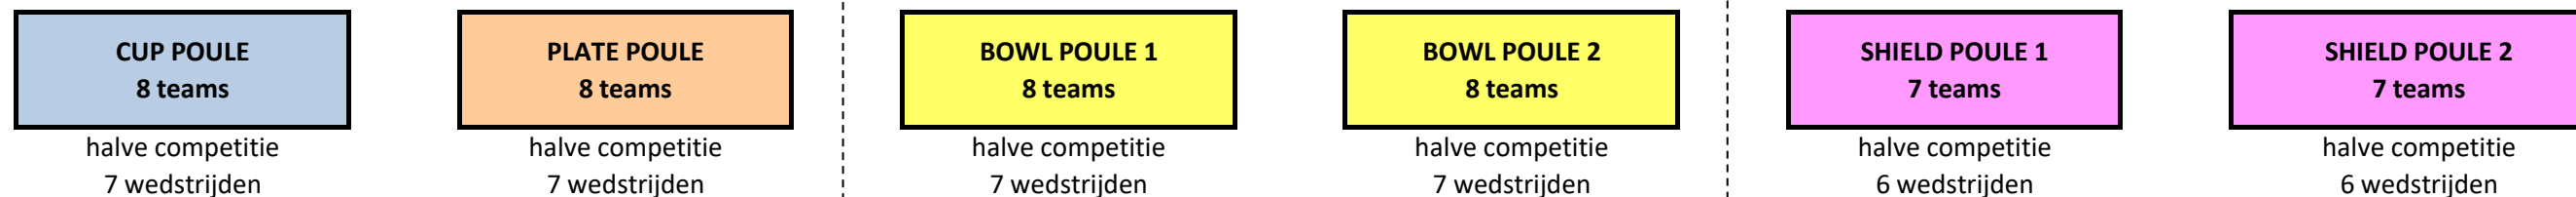

# SCHEMA COLTS seizoen 2017-2018

datum 18-8-2017

*1e fase totaal 46 teams, Cup, Plate, Bowl en Shield Halve competitie, 7 wedstrijden, 7 speelronden*

wedstrijden A1 t/m A7

*2e fase totaal 42 teams, Cup, Plate, Bowl en Shield hele competitie*

*Cup, Plate en Bowl en Shield hele competitie, 10 wedstrijden*

*Play-Off en finales worden later door het LJO bekend gemaakt, afhankelijk van seizoensverloop.*

*Finales tussen poules A en B, Shield poules geen finale*