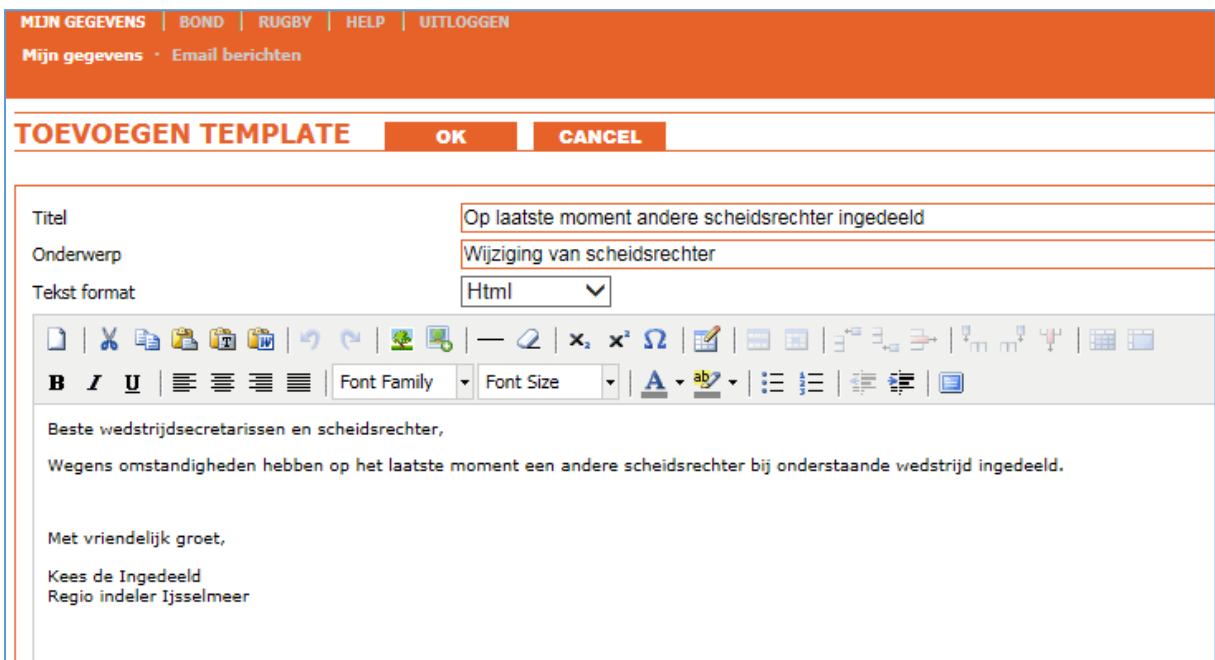

Onderstaand scherm verschijnt.

Vul bij “titel” de naam van je template in. Bij “Onderwerp” het onderwerp van je mail. Voer dan de standaard tekst in. Klik op OK. De wedstrijdgegevens worden automatisch onderaan toegevoegd