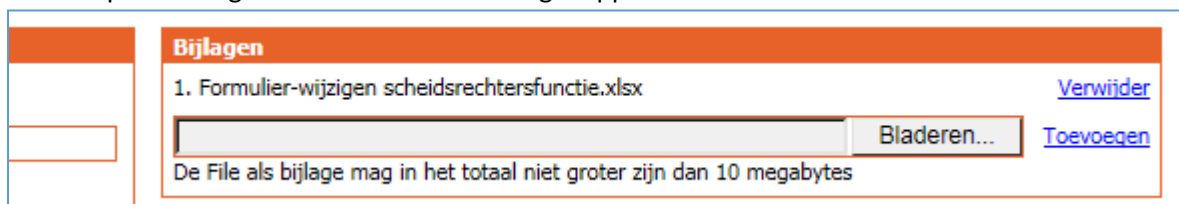

Klik nu op "Toevoegen" en het bestand is nu gekoppeld aan de e-mail: