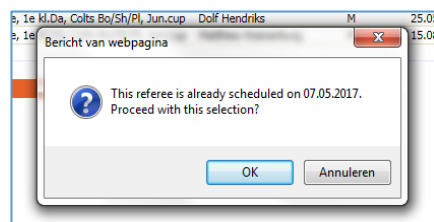

In de kolom "scheidsrechtersniveau" kun je het niveau kiezen dat bij de wedstrijd hoort.

Klik de functie aan die je wilt indelen (witte rondje) en klik op de blauw pijltjes voor de scheidsrechter. Klik vervolgens op "OK" en daarna in de wedstrijdgegevens op "OK".

Beoordelaar en referee coach kun je niet indelen. Dit wordt indien van toepassing door de landelijke indeler gedaan.

Scheidsrechters geven zelf aan wanneer zij beschikbaar zijn. Je kunt via de optie beschikbaar een selectie maken en kijken welke scheidsrechter beschikbaar zijn en ingedeeld kunnen worden.

Het systeem geeft zelf aan (scheduled) als je een scheidsrechter wilt selecteren die al op dezelfde dag is ingedeeld.

We gaan ervan uit dat een scheidsrechter maximaal één wedstrijd per weekend fluit. Indien je een scheidsrechter selecteert die al op een andere dag in dat weekend fluit, verschijnt er een popup. Als je dan op "OK" klikt kun je hem/haar in uitzonderlijke gevallen alsnog indelen.

Als je een scheidsrechter 2x per dag wilt indelen, krijg je ook een popup met een waarschuwing. Als je dan op OK klikt kun je hem/haar alsnog indelen. Wel altijd in overleg met de scheidsrechter!

Om te voorkomen dat een scheidsrechter vaak dezelfde teams fluit, verschijnt er een popup als de scheidsrechter die je wilt indelen de afgelopen twee weken een van beiden teams heeft gefloten. Je kunt dan een andere scheidsrechter op de wedstrijd zetten of je kunt het alsnog toestaan. Zie afbeelding hieronder.

test.arclub.com meldt het volgende

This referee has judged a team from this match in the last 14 days.
Proceed with this selection?

OK Annuleren