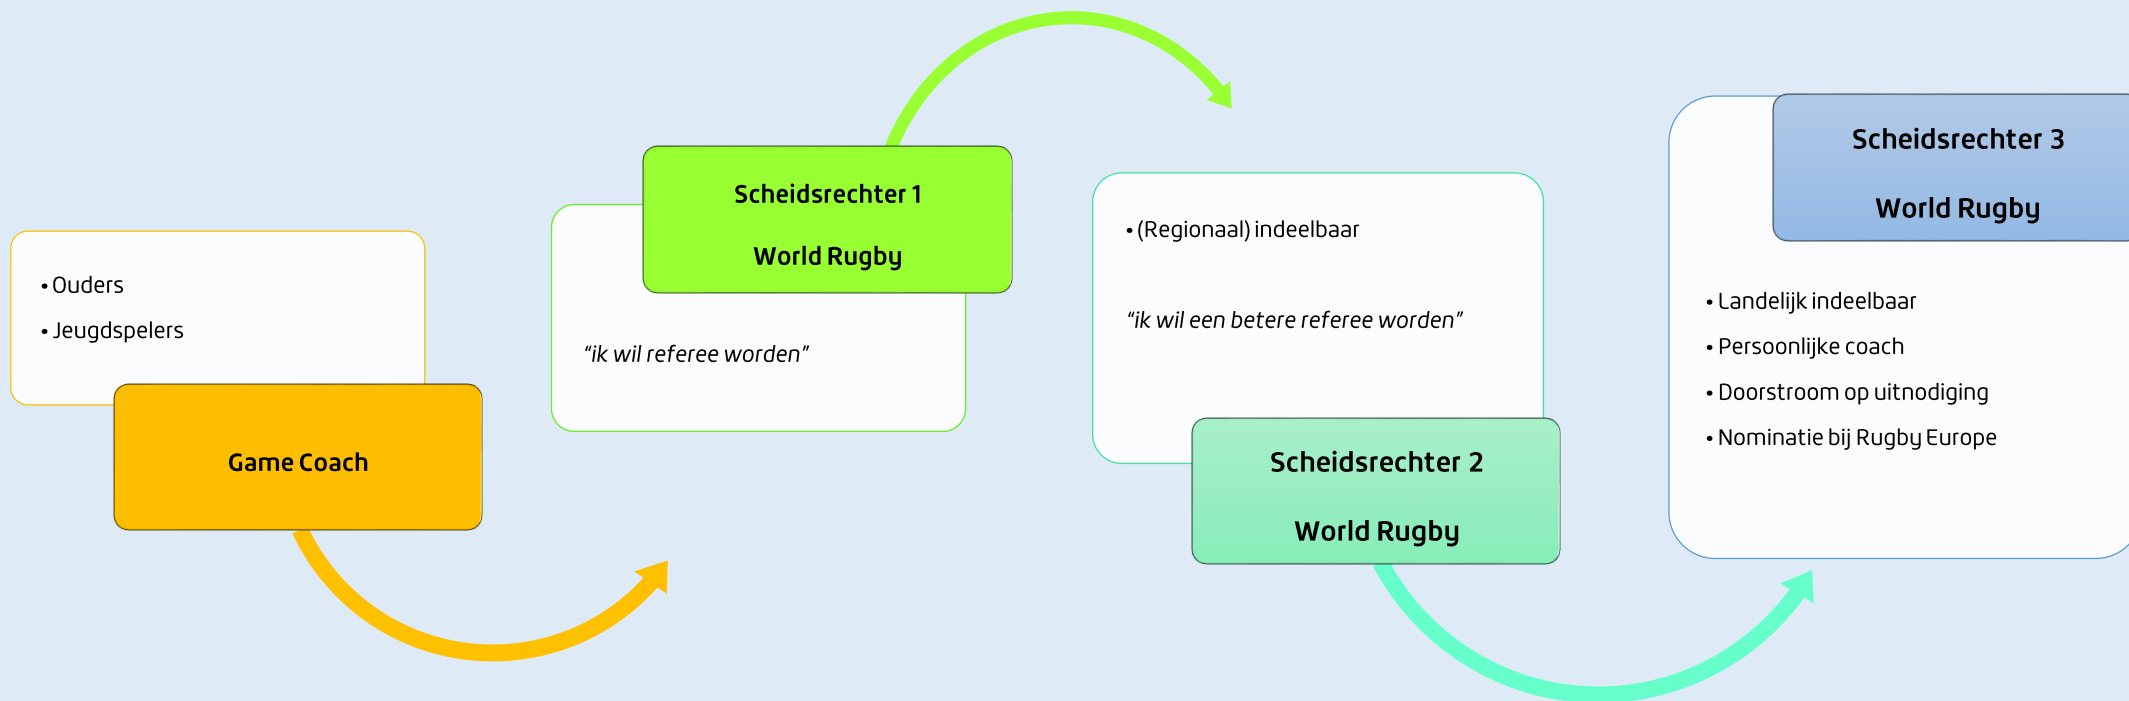

Opleidingen