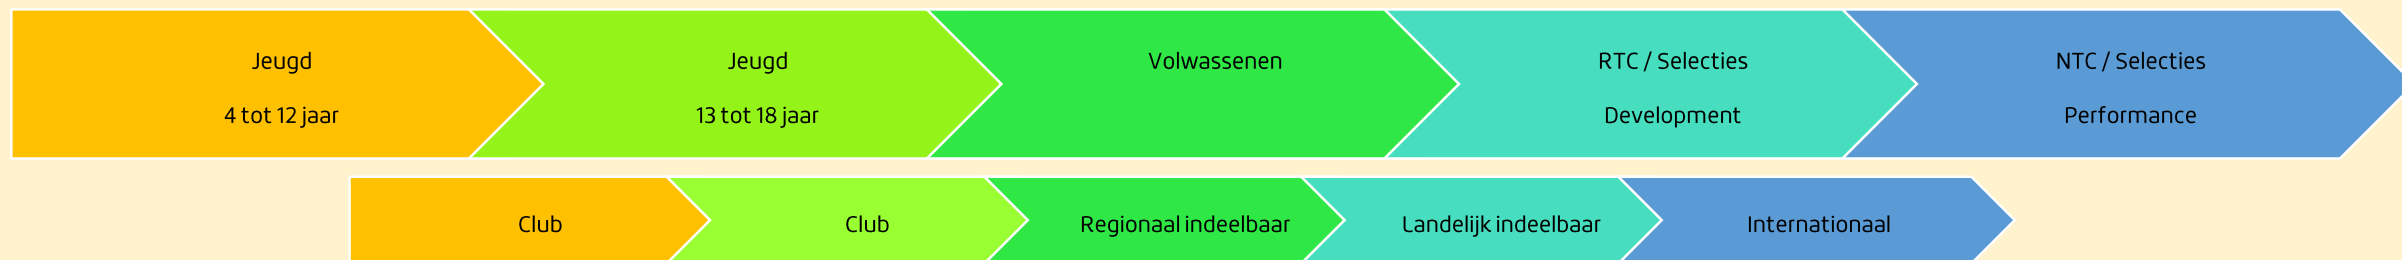

Scheidsrechter Pathway

Rugby Nederland heeft een scheidsrechter pathway om inzicht te geven in de mogelijke ontwikkeling voor die past bij het niveau waarop wedstrijden op worden gefloten. Om de opleidingen te kunnen volgen is het noodzakelijk om de daarbij horende workshops bij te wonen en op die manier voldoende informatie te krijgen om de volgende stap in de ontwikkeling te maken.

Categorie