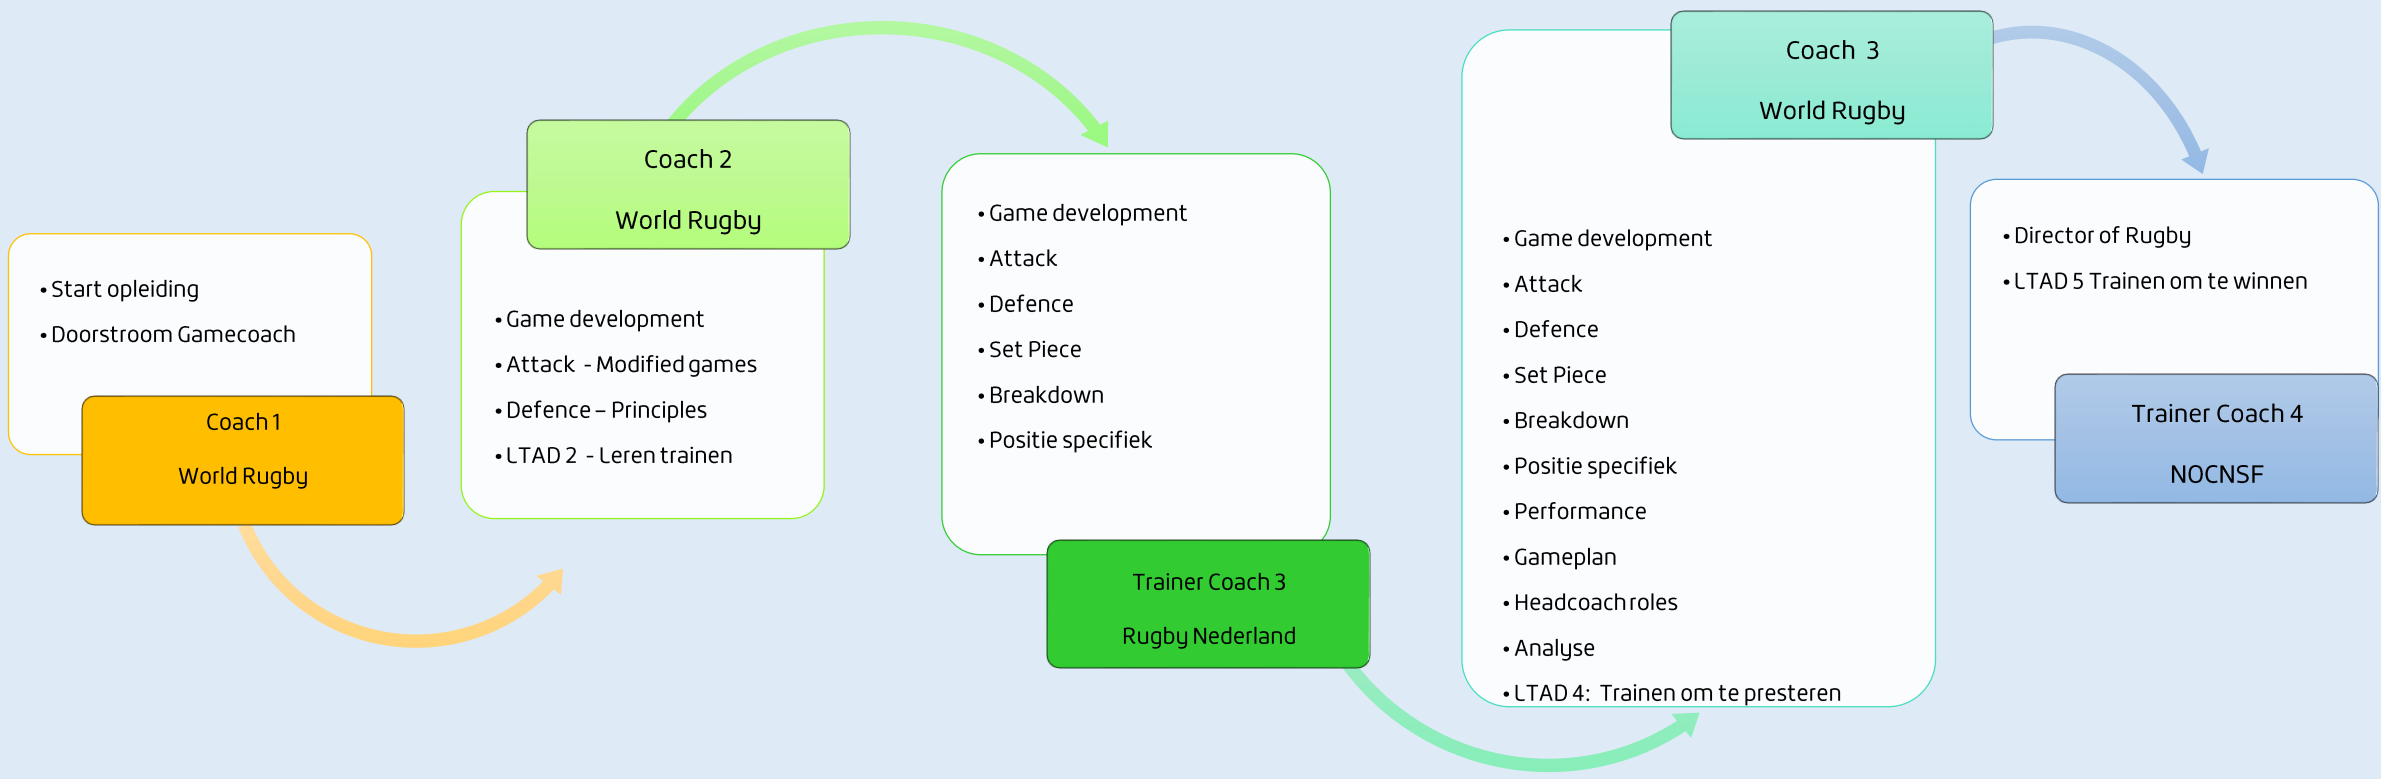

Opleidingen en workshops