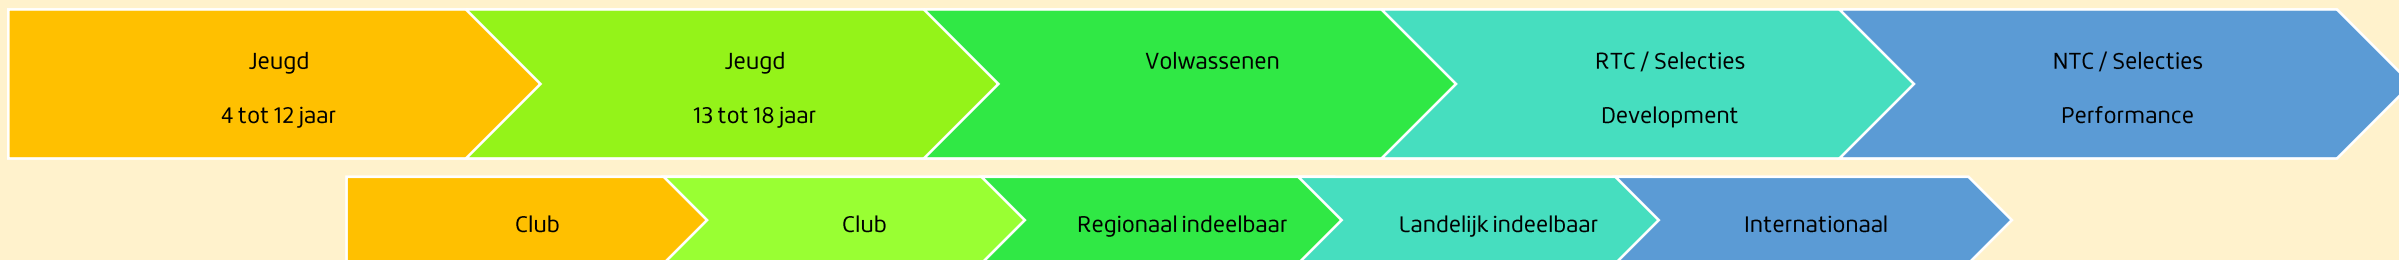

Scheidsrechter Pathway

Rugby Nederland heeft een scheidsrechter pathway om inzicht te geven in de mogelijke ontwikkeling voor die past bij het niveau waarop wedstrijden op worden gefloten. Om de opleidingen te kunnen volgen is het noodzakelijk om de daarbij horende workshops bij te wonen en op die manier voldoende informatie te krijgen om de volgende stap in de ontwikkeling te maken.

Categorie