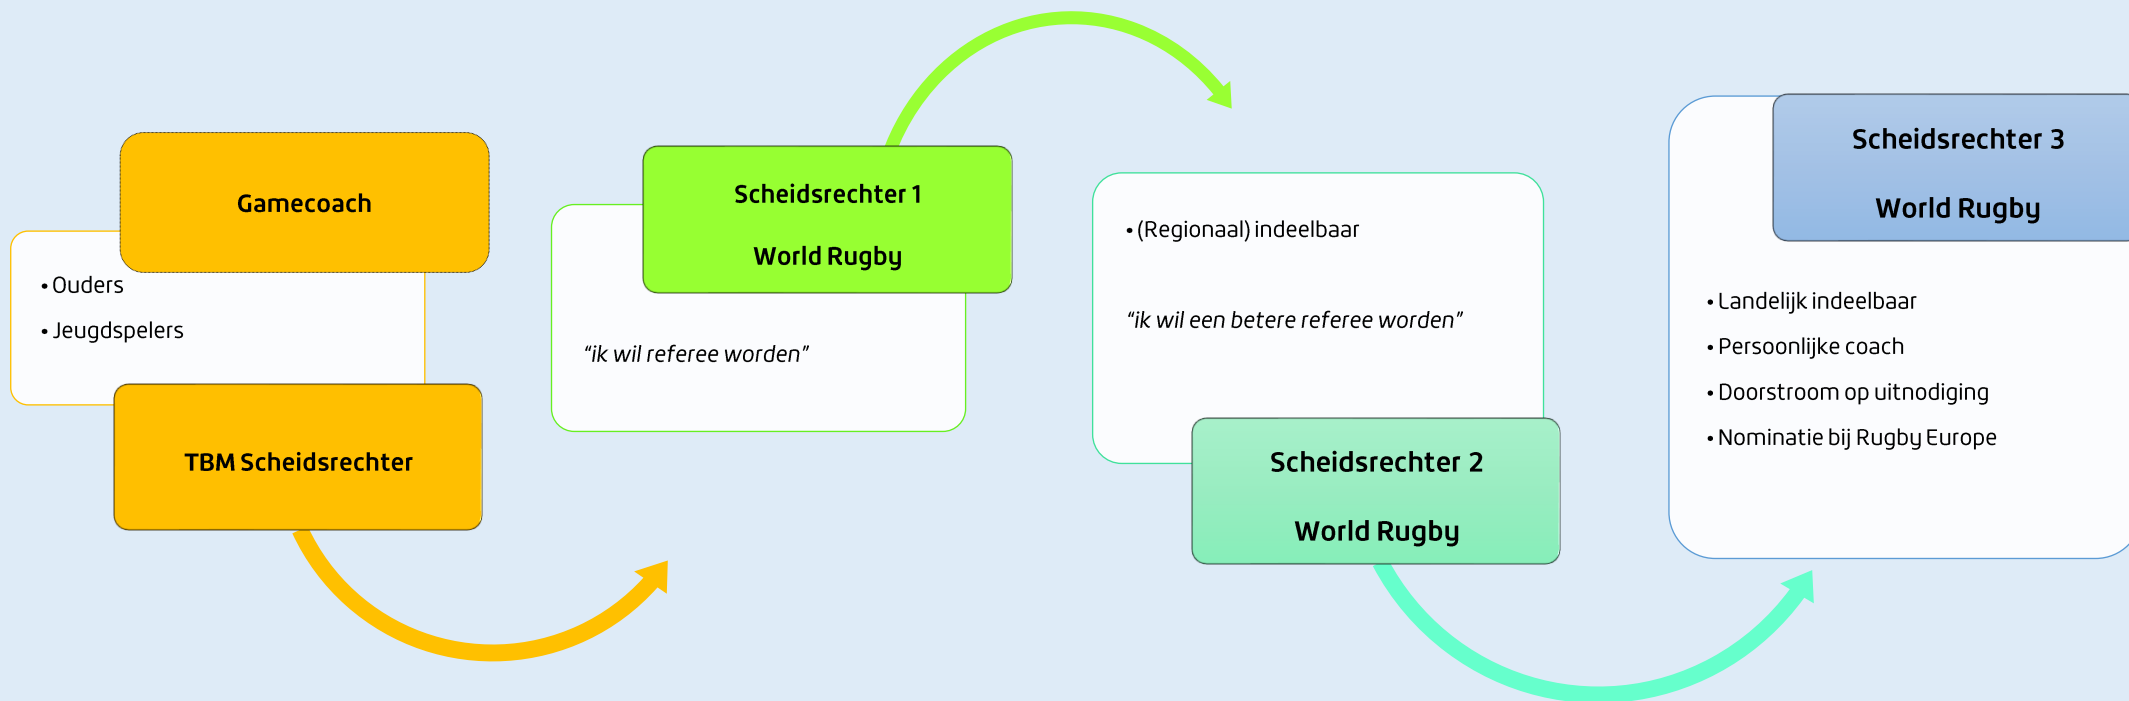

Coach Pathway

Rugby Nederland heeft een coach pathway om inzicht te geven in de mogelijke ontwikkeling voor coaches die past bij het niveau waar training en coaching wordt gegeven. Betere coaches zorgen voor betere spelers en dus voor beter spel. Om de opleidingen te kunnen volgen is het noodzakelijk om de daarbij horende workshops bij te wonen en op die manier voldoende informatie te krijgen om de volgende stap in de ontwikkeling te maken.

Scheidsrechter Pathway

Rugby Nederland heeft een scheidsrechter pathway om inzicht te geven in de mogelijke ontwikkeling voor die past bij het niveau waarop wedstrijden op worden gefloten. Om de opleidingen te kunnen volgen is het noodzakelijk om de daarbij horende workshops bij te wonen en op die manier voldoende informatie te krijgen om de volgende stap in de ontwikkeling te maken.

Categorie

Opleidingen

Ervaring

S&C Pathway

Rugby Nederland heeft een S&C pathway om inzicht te geven in de mogelijke ontwikkeling voor S&C trainers die past bij het niveau waar trainingen worden gegeven. Betere S&C trainers zorgen voor sterkere spelers met minder blessures. Om de opleidingen te kunnen volgen is het noodzakelijk om de daarbij horende workshops bij te wonen en op die manier voldoende informatie te krijgen om de volgende stap in de ontwikkeling te maken.