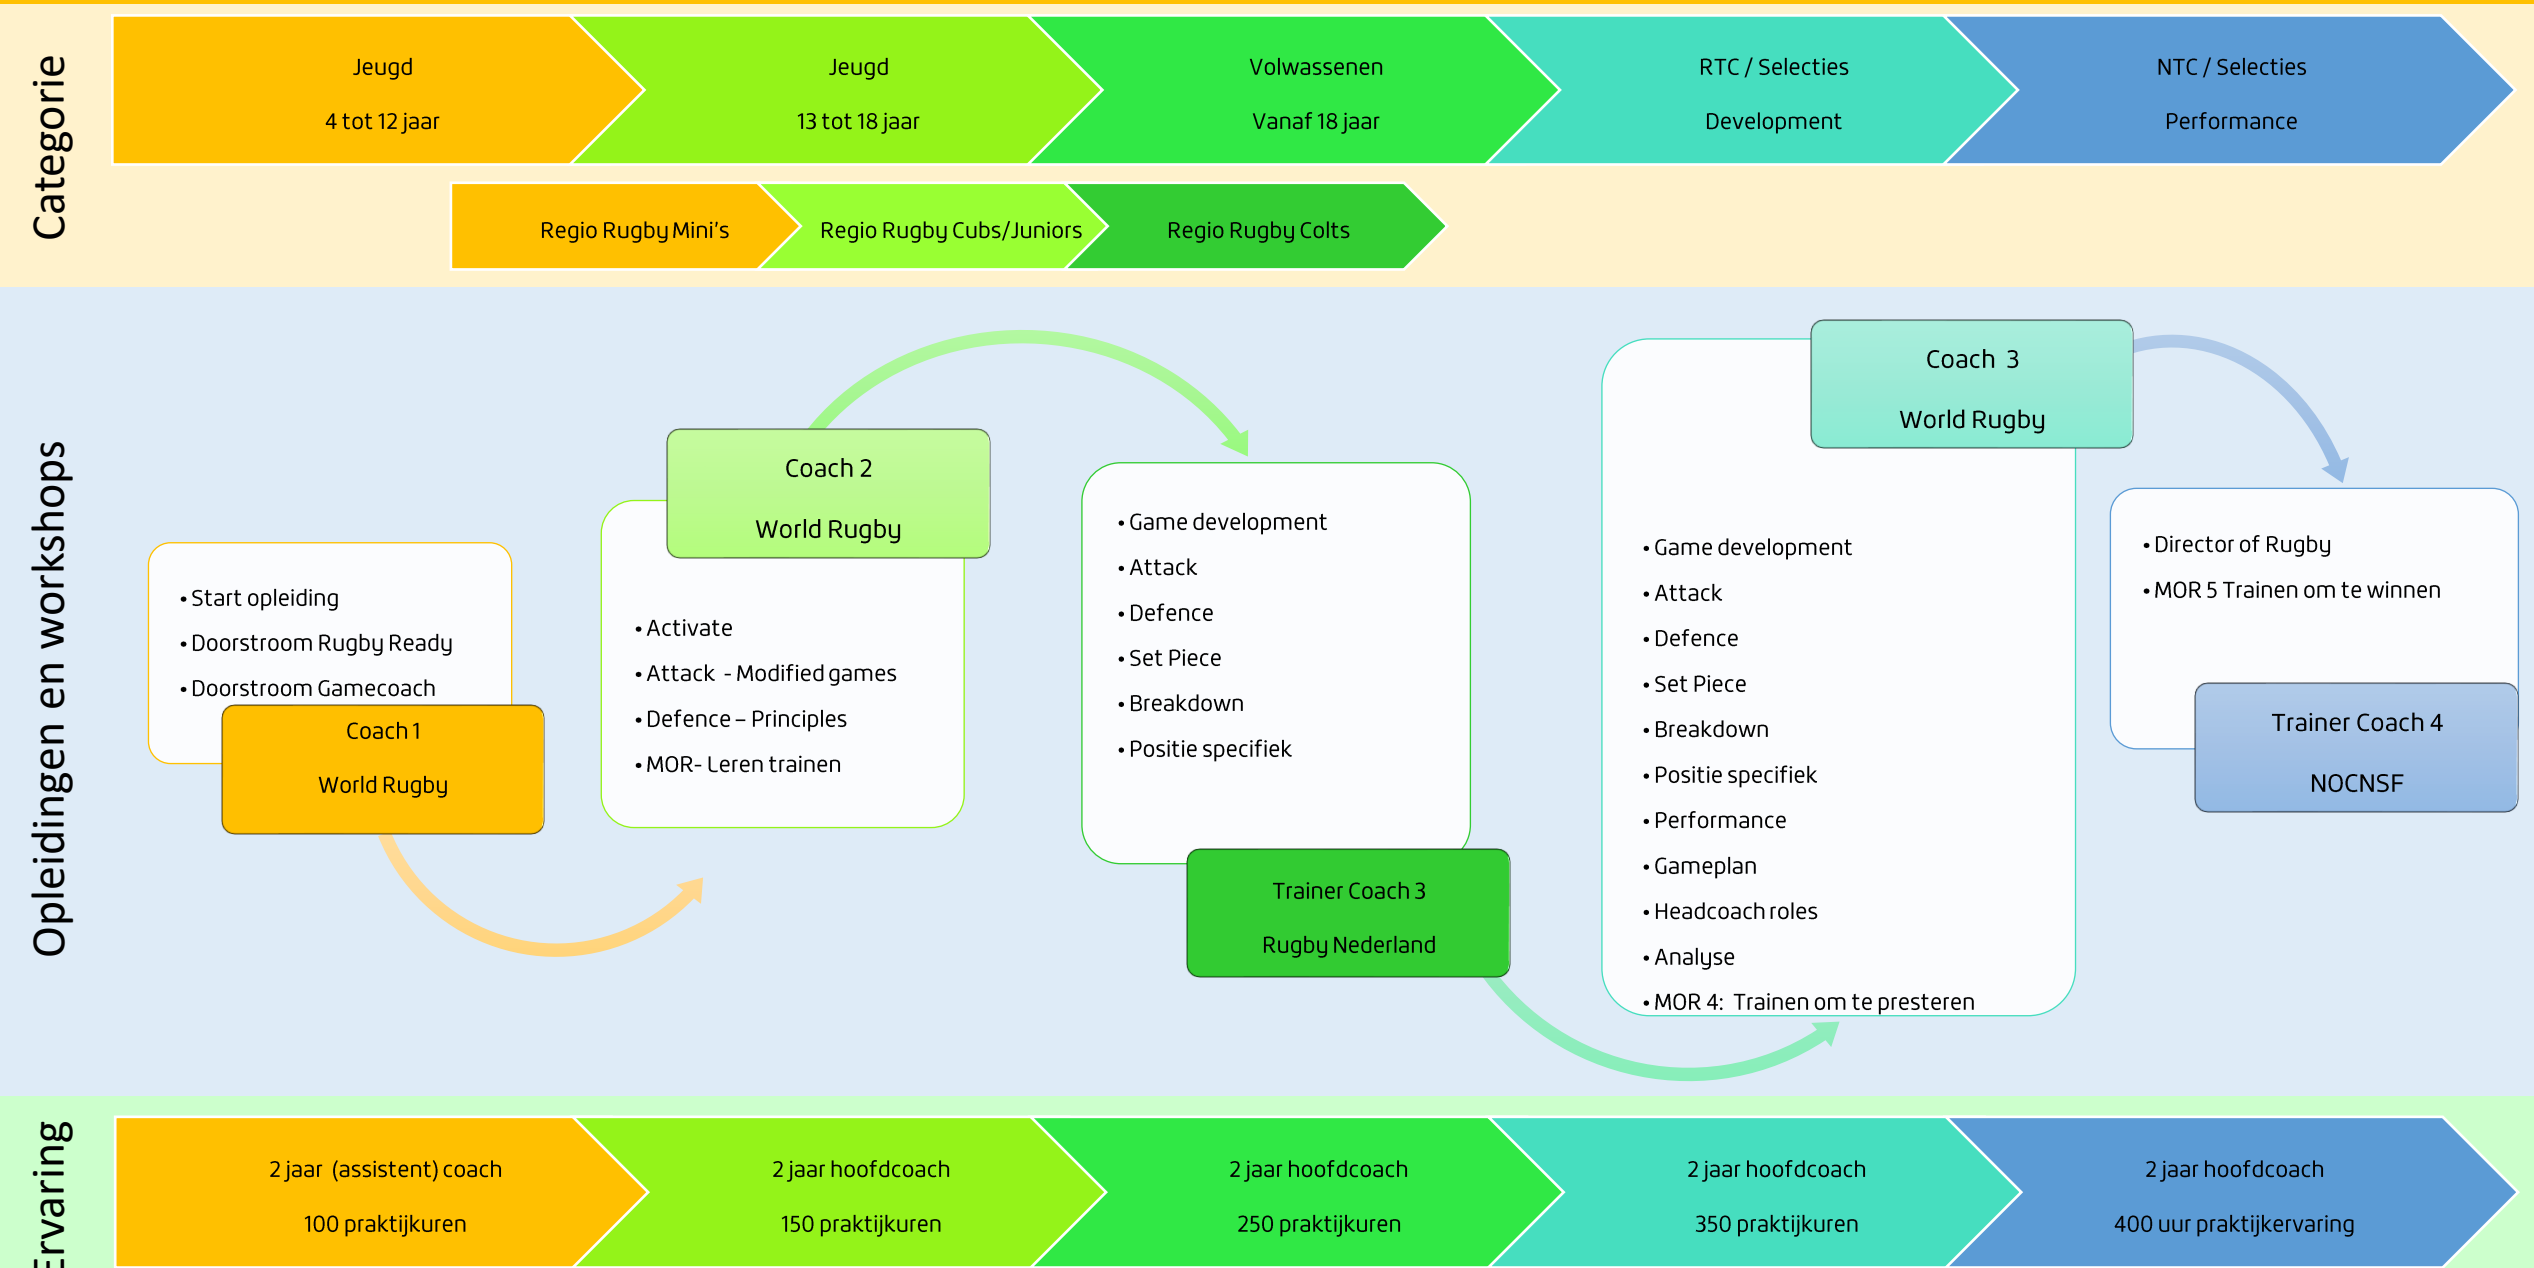

Coach Pathway

Rugby Nederland heeft een coach pathway om inzicht te geven in de mogelijke ontwikkeling voor coaches die past bij het niveau waar training en coaching wordt gegeven. Betere coaches zorgen voor betere spelers en dus voor beter spel. Om de opleidingen te kunnen volgen is het noodzakelijk om de daarbij horende workshops bij te wonen en op die manier voldoende informatie te krijgen om de volgende stap in de ontwikkeling te maken.

Scheidsrechter Pathway

Rugby Nederland heeft een scheidsrechter pathway om inzicht te geven in de mogelijke ontwikkeling voor die past bij het niveau waarop wedstrijden op worden gefloten. Om de opleidingen te kunnen volgen is het noodzakelijk om de daarbij horende workshops bij te wonen en op die manier voldoende informatie te krijgen om de volgende stap in de ontwikkeling te maken.

Categorie

Opleidingen

Ervaring

S&C Pathway

Rugby Nederland heeft een S&C pathway om inzicht te geven in de mogelijke ontwikkeling voor S&C trainers die past bij het niveau waar trainingen worden gegeven. Betere S&C trainers zorgen voor sterkere spelers met minder blessures. Om de opleidingen te kunnen volgen is het noodzakelijk om de daarbij horende workshops bij te wonen en op die manier voldoende informatie te krijgen om de volgende stap in de ontwikkeling te maken.