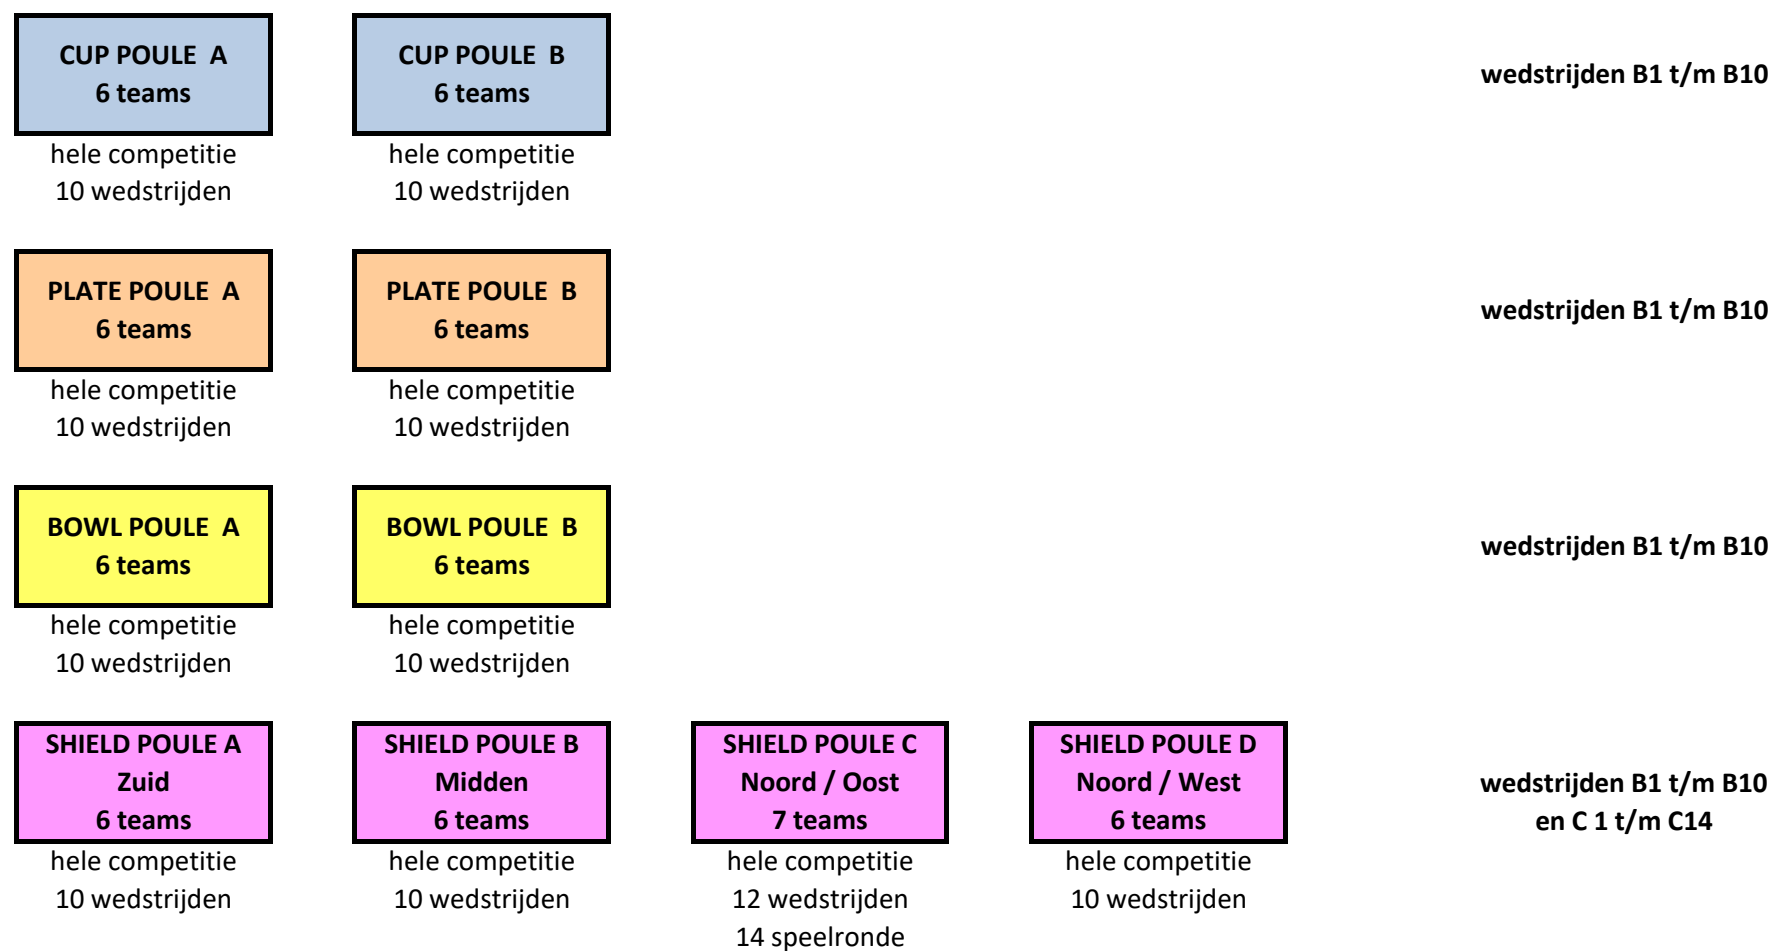

SCHEMA CUBS seizoen 2017-2018

datum 18-8-2017

1e fase totaal 60 teams, Cup, Plate, Bowl en Shield Halve competitie, 6/7 wedstrijden, 7 speelronden

wedstrijden A1 t/m A7

2e fase totaal 61 teams, Cup, Plate, Bowl en Shield hele competitie, 10 wedstrijden

Play-Off en finales worden later door het LJO bekend gemaakt, afhankelijk van seizoensverloop.

Finales tussen poules A en B, Shield poules geen finale