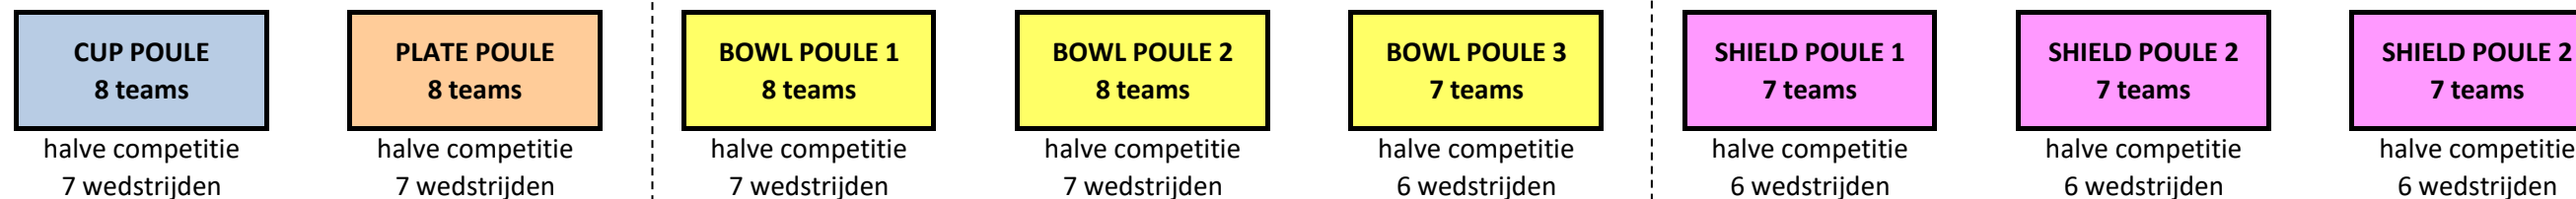

SCHEMA CUBS seizoen 2017-2018

datum 18-8-2017

1e fase totaal 60 teams, Cup, Plate, Bowl en Shield Halve competitie, 6/7 wedstrijden, 7 speelronden

wedstrijden A1 t/m A7

2e fase totaal 61 teams, Cup, Plate, Bowl en Shield hele competitie, 10 wedstrijden

Play-Off en finales worden later door het LJO bekend gemaakt, afhankelijk van seizoensverloop.

Finales tussen poules A en B, Shield poules geen finale