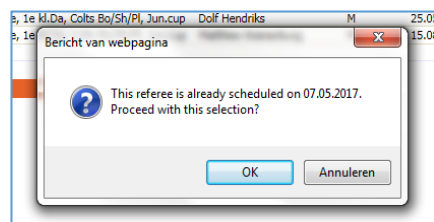

In de kolom "scheidsrechtersniveau" kun je het niveau kiezen dat bij de wedstrijd hoort.

Klik de functie aan die je wilt indelen (witte rondje) en klik op de blauw pijltjes voor de scheidsrechter. Klik vervolgens op "OK" en daarna in de wedstrijdgegevens op "OK".

Beoordelaar en referee coach kun je niet indelen. Dit wordt indien van toepassing door de landelijke indeler gedaan.

Scheidsrechters geven zelf aan wanneer zij beschikbaar zijn. Je kunt via de optie beschikbaar een selectie maken en kijken welke scheidsrechter beschikbaar zijn en ingedeeld kunnen worden. Het systeem geeft zelf aan (scheduled) als je een scheidsrechter wilt selecteren die al op dezelfde dag is ingedeeld.

We gaan ervan uit dat een scheidsrechter maximaal één wedstrijd per weekend fluit. Indien je een scheidsrechter selecteert die al op een andere dag in dat weekend fluit, verschijnt er een popup. Als je dan op "OK" klikt kun je hem/haar in uitzonderlijke gevallen alsnog indelen.

Als je een scheidsrechter 2x per dag wilt indelen, krijg je ook een popup met een waarschuwing. Als je dan op OK klikt kun je hem/haar alsnog indelen. Wel altijd in overleg met de scheidsrechter!

Om te voorkomen dat een scheidsrechter vaak dezelfde teams fluit, verschijnt er een popup als de scheidsrechter die je wilt indelen de afgelopen twee weken een van beiden teams heeft gefloten. Je kunt dan een andere scheidsrechter op de wedstrijd zetten of je kunt het alsnog toestaan. Zie afbeelding hieronder.

test.arclub.com meldt het volgende

This referee has judged a team from this match in the last 14 days.
Proceed with this selection?

OK Annuleren