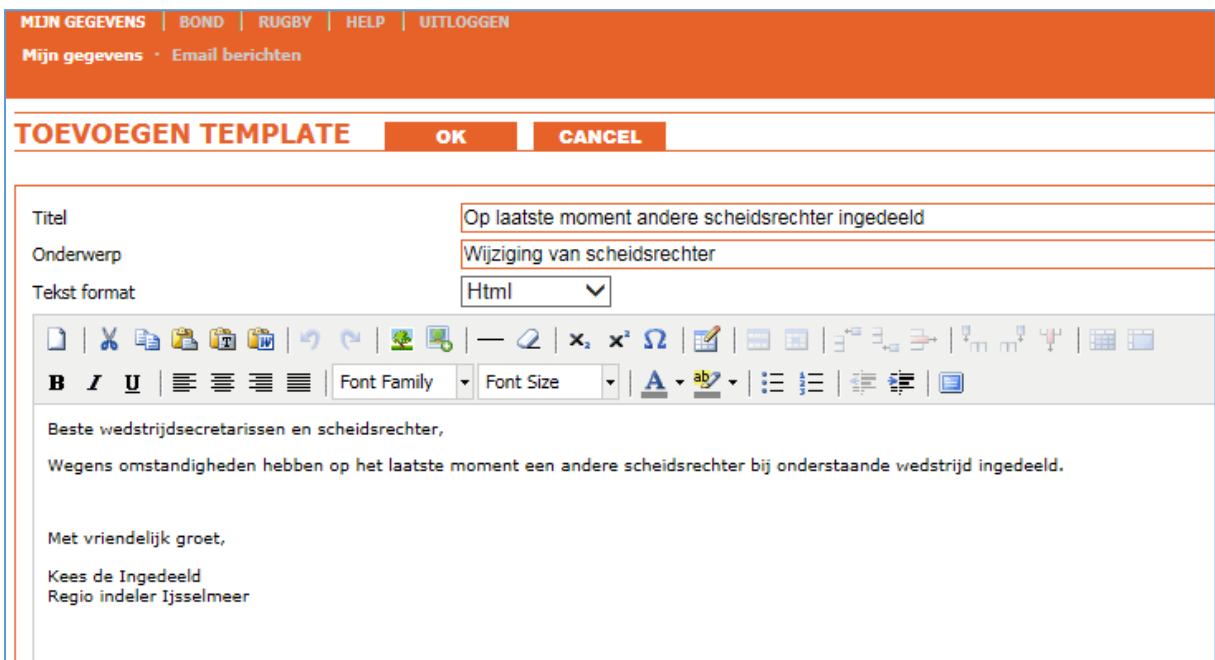

Onderstaand scherm verschijnt.

Vul bij “titel” de naam van je template in. Bij “Onderwerp” het onderwerp van je mail. Voer dan de standaard tekst in. Klik op OK. De wedstrijddetails worden automatisch onderaan toegevoegd