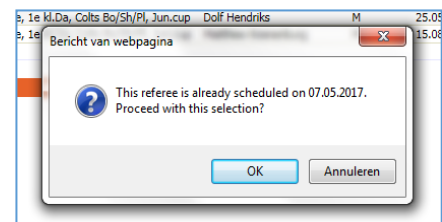

Rechts zie je dan de optie “selecteer”, als je hier op klikt wordt het volgende selectiescherm geopend. Het “groene” gedeelte is voor landelijke ingedeelde wedstrijden en het “blauwe” voor regionaal ingedeelde wedstrijden.

In de kolom “scheidsrechtersniveau” kun je het niveau kiezen dat bij de wedstrijd hoort.

Klik de functie aan die je wilt indelen (witte rondje) en klik op de blauw pijltjes voor de scheidsrechter. Klik vervolgens op “OK” en daarna in de wedstrijdgegevens op “OK”.

Scheidsrechters geven zelf aan wanneer zij beschikbaar zijn. Je kunt via de opties beschikbaar een selectie maken en kijken welke scheidsrechter beschikbaar zijn en ingedeeld kunnen worden. Het systeem geeft zelf aan (**scheduled**) als een scheidsrechter geselecteerd wordt die al op dezelfde dag is ingedeeld zie optie ingedeeld op deze dag.

We gaan ervan uit dat een scheidsrechter maximaal één wedstrijd per weekend fluit. Indien je een scheidsrechter selecteert die al op een andere dag in dat weekend fluit, verschijnt er een popup. Als je dan op “OK” klikt kun je hem in uitzonderlijke gevallen alsnog indelen.

Als je een scheidsrechter 2x per dag wilt indelen, krijg je ook een popup met een waarschuwing. Als je dan op OK klikt kun je hem/haar alsnog indelen.

Wel altijd in overleg met de scheidsrechter!

Om te voorkomen dat een scheidsrechter vaak dezelfde teams fluit, verschijnt er een popup als de scheidsrechter die je wilt indelen de afgelopen twee weken een van beiden teams heeft gefloten. Je